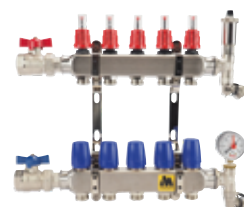

MAGNUM Premium RVS Open LT

MAGNUM Premium open lage temperatuur verdeler, RVS, toepassing hoofd- of bijverwarming, afsluitbare groepen, aansluiting vloerverwarmingsgroepen: 3/4 Euroconus, inclusief: flow regeling per groep en automatische ontlufter.

Art.nr.	EAN Code	Omschrijving	Afmetingen	Eenheid	excl BTW	incl BTW
W32002	8718531993457	MAGNUM Premium RVS-Open LT 2 Groeps	240 x 365 x 100 mm	Stuks/1	€ 207,53	€ 251,11
W32003	8718531993464	MAGNUM Premium RVS-Open LT 3 Groeps	295 x 365 x 100 mm	Stuks/1	€ 232,70	€ 281,57
W32004	8718531993471	MAGNUM Premium RVS-Open LT 4 Groeps	350 x 365 x 100 mm	Stuks/1	€ 250,28	€ 302,83
W32005	8718531993488	MAGNUM Premium RVS-Open LT 5 Groeps	405 x 365 x 100 mm	Stuks/1	€ 282,98	€ 342,41
W32006	8718531993495	MAGNUM Premium RVS-Open LT 6 Groeps	460 x 365 x 100 mm	Stuks/1	€ 313,20	€ 378,97
W32007	8718531993501	MAGNUM Premium RVS-Open LT 7 Groeps	515 x 365 x 100 mm	Stuks/1	€ 333,32	€ 403,32
W32008	8718531993518	MAGNUM Premium RVS-Open LT 8 Groeps	570 x 365 x 100 mm	Stuks/1	€ 358,49	€ 433,77
W32009	8718531993525	MAGNUM Premium RVS-Open LT 9 Groeps	625 x 365 x 100 mm	Stuks/1	€ 376,06	€ 455,04
W32010	8718531993532	MAGNUM Premium RVS-Open LT 10 Groeps	680 x 365 x 100 mm	Stuks/1	€ 408,82	€ 494,68
W32011	8718531993549	MAGNUM Premium RVS-Open LT 11 Groeps	735 x 365 x 100 mm	Stuks/1	€ 433,89	€ 525,00
W32012	8718531993556	MAGNUM Premium RVS-Open LT 12 Groeps	790 x 365 x 100 mm	Stuks/1	€ 465,45	€ 563,20
W32013	8718531993563	MAGNUM Premium RVS-Open LT 13 Groeps	845 x 365 x 100 mm	Stuks/1	€ 496,86	€ 601,20
W32014	8718531993570	MAGNUM Premium RVS-Open LT 14 Groeps	900 x 365 x 100 mm	Stuks/1	€ 521,98	€ 631,59
W32015	8718531993587	MAGNUM Premium RVS-Open LT 15 Groeps	955 x 365 x 100 mm	Stuks/1	€ 610,06	€ 738,18

MAGNUM Premium Kunststof Open LT

MAGNUM Premium open lage temperatuur verdeler, Kunststof, toepassing hoofd- of bijverwarming, afsluitbare groepen, aansluiting vloerverwarmingsgroepen: 3/4 Euroconus, inclusief: flow regeling per groep en automatische ontlufter.